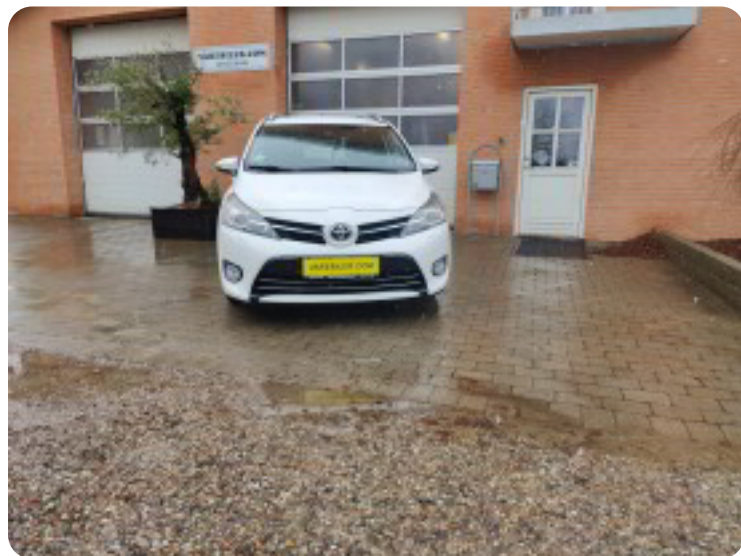

Billeder (18)

Se flere billeder på: varebiler.com/brugte-biler/toyota-sportsvan-d-4d-t2-vision-poqzklmezje