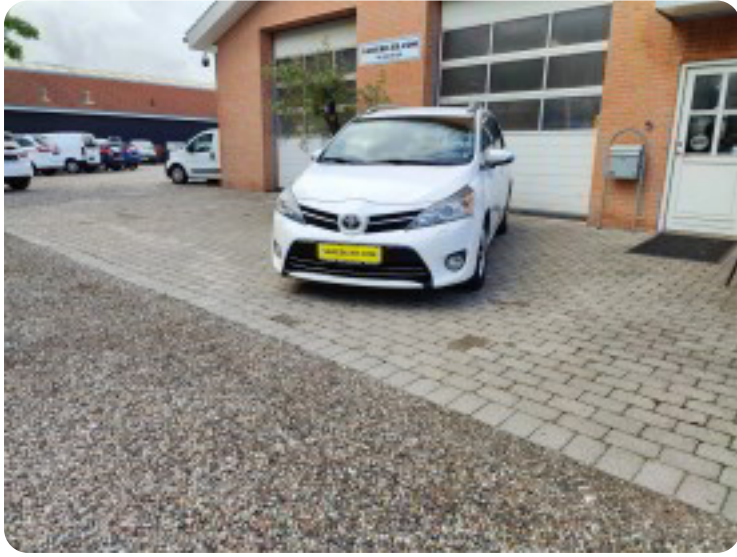

Billeder (17)

Se flere billeder på: varebiler.com/brugte-biler/toyota-sportsvan-d-4d-t2-vision-f0ig1wluxjd