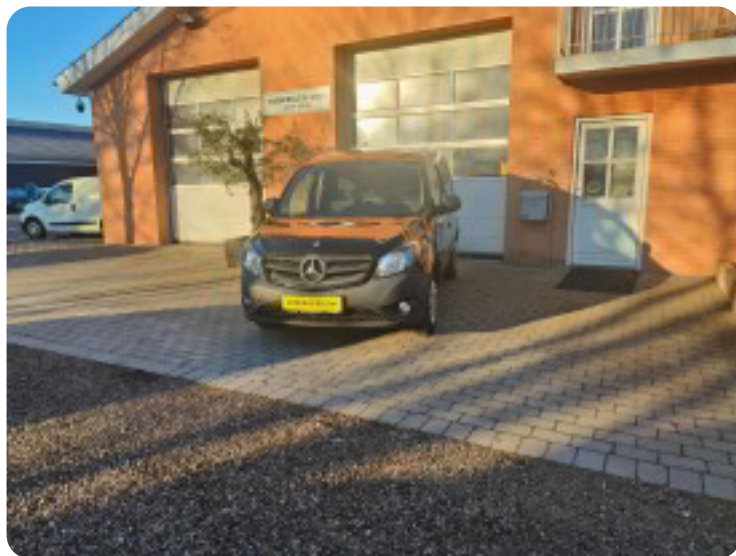

Billeder (18)

Se flere billeder på: varebiler.com/brugte-biler/mercedes-citan-109-cdi-kassevogn-l-o6hulq8h3yx