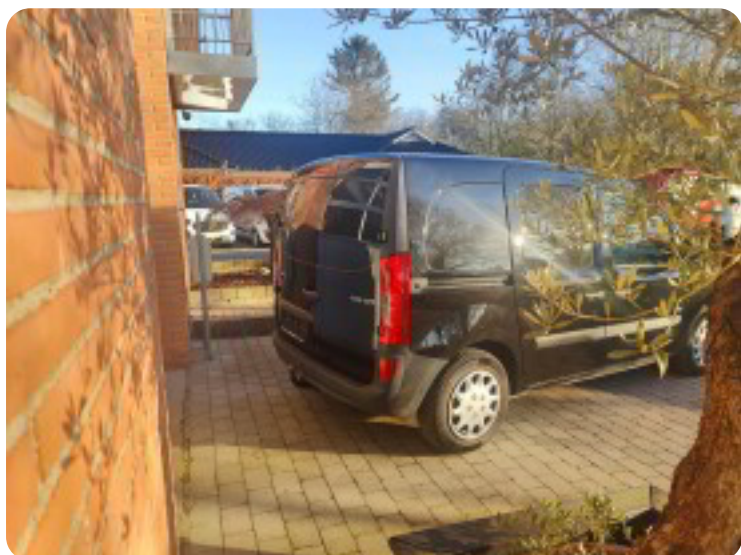

Mercedes Citan 109

CDi Kassevogn L

Solgt

Beskrivelse af Mercedes Citan 109

airc., fjernb. c.lås, fartpilot, kørecomputer, infocenter, startspærre, udv. temp. måler, sædevarme, højdejust. førersæde, el-ruder, el-spejle m/varme, cd/radio, håndfrit til mobil, bluetooth, musikstreaming via bluetooth, usb tilslutning, armlæn, kopholder, stofindtræk, airbag, abs, antispin, servo, esp, AFH, diesel partikel filter, træk, synet 12-10-2023, 1 ejer RING FOR TILBUD PÅ ERHVERVSLEASING BILEN KAN TAGES MED HJEM MED DET SAMME DA VI HAR EGET MOTORKONTOR

Billeder (18)

Se flere billeder på: varebiler.com/brugte-biler/mercedes-citan-109-cdi-kassevogn-l-o6hulq8h3yx

Udstyrsliste (14)

A

ABS bremses Aircondition Anhængertræk Antispin

E

El-ruder El-spejle med varme