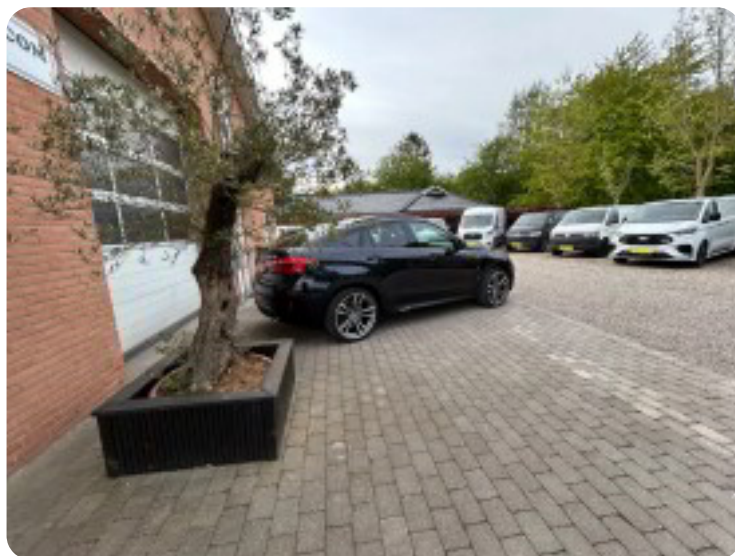

Billeder (15)

Se flere billeder på: varebiler.com/brugte-biler/bmw-x6-m-xdrive-aut-7g2vqpdgd6d